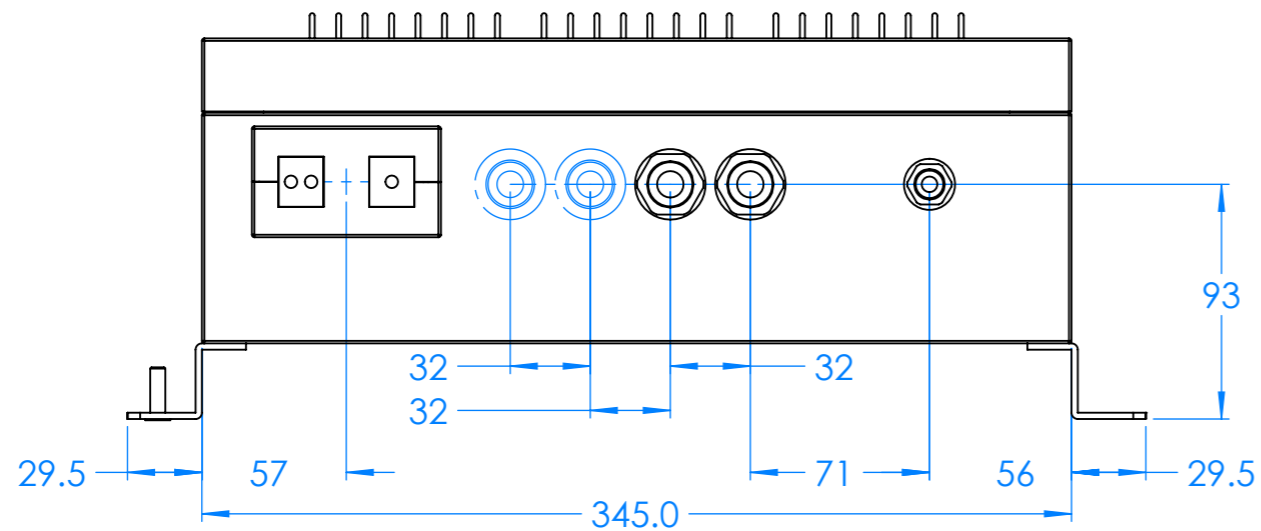

Dimension Drawing - Skylla-IP65	
SKY012070000	Skylla-IP65 12/70(1+1) 120-240V
SKY012070100	Skylla-IP65 12/70(3) 120-240V
SKY024035000	Skylla-IP65 24/35(1+1) 120-240V
SKY024035100	Skylla-IP65 24/35(3) 120-240V

Dimensions in mm

victron energy

BLUE POWER