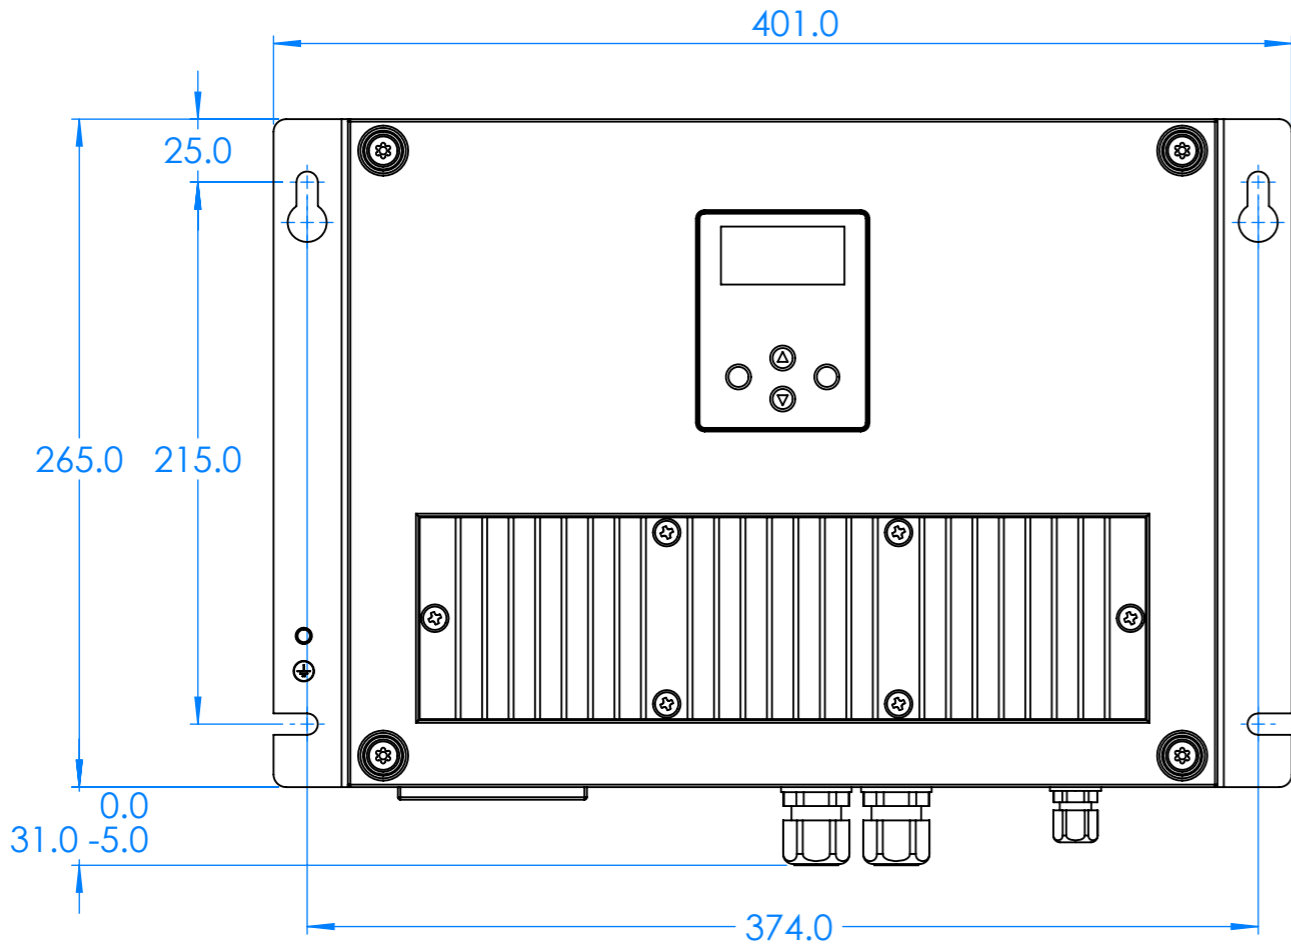

Dimension Drawing - Skylla-IP65	
SKY012070000	Skylla-IP65 12/70(1+1) 120-240V
SKY012070100	Skylla-IP65 12/70(3) 120-240V
SKY024035000	Skylla-IP65 24/35(1+1) 120-240V
SKY024035100	Skylla-IP65 24/35(3) 120-240V

Dimensions in mm

victron energy

BLUE POWER